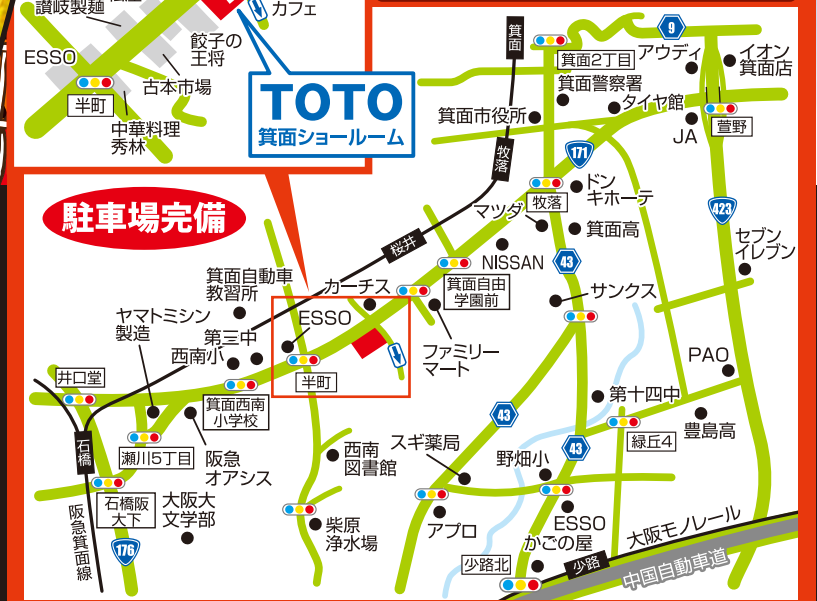

抽選会に参加できる!  
※1組様1回です  
豪華賞品が  
当たるかも!?

1等 商品券 30,000円分  
2等 お米5kg  
3等 参加賞  
ちびっ子にはさらに!

プラン見積り  
無料

図面・間取りなど  
お住まいのわかる資料を  
ご持参下さい。

お住まいで気になる部分がある方。  
当日お気軽にご依頼下さい!!

拡大図  
会場ご案内図  
当日、ご来場できない方はご一報ください。イベント特典に対応させていただきます。